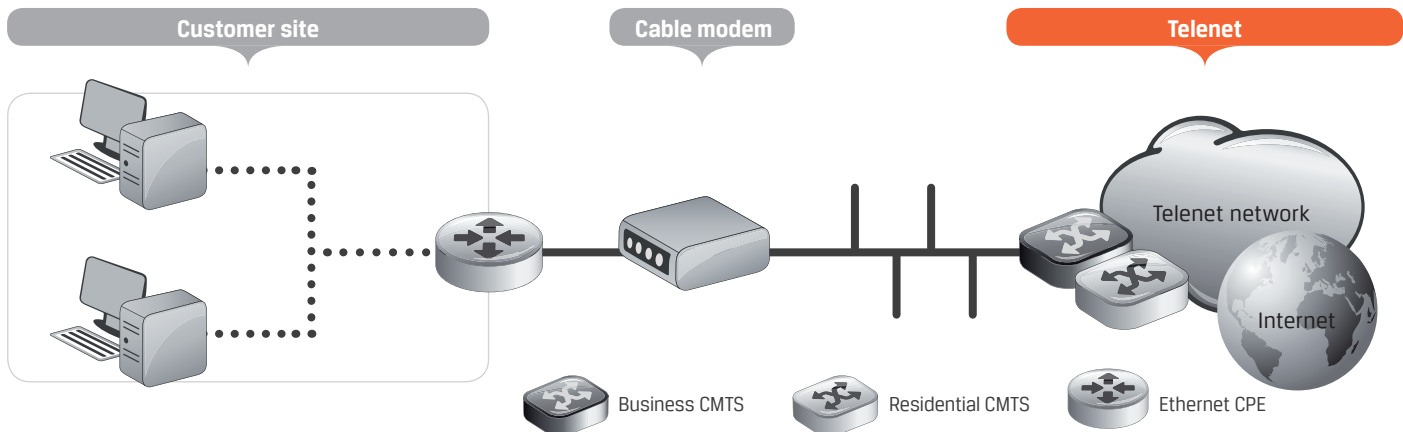

Voordelen

Krachtige verbinding met hoge beschikbaarheid

- › Superieure kwaliteit en grote flexibiliteit
- › Grote bandbreedte: tot 100 Mbps download en 10 Mbps upload
- › Gegarandeerde bandbreedte tot 5 Mbps
- › Minimum 8 vaste IP adressen
- › Onbeperkt internetvolume
- › Onbeperkt aantal gebruikers
- › Symmetrische en asymmetrische profielen

Flexibele oplossing

- › Makkelijk aan te passen bandbreedte
- › Uitbreidbaar met tal van diensten: hosting, beveiliging, DNS-diensten enz.

Nieuwe mogelijkheden

- › Coax IP VPN: gebruik Corporate Fibernet om op een kostenvriendelijke manier uw bedrijfsvestigingen in een Virtueel Privaat Netwerk (VPN) te verbinden.
- › Robuuste technologie voor veeleisende toepassingen